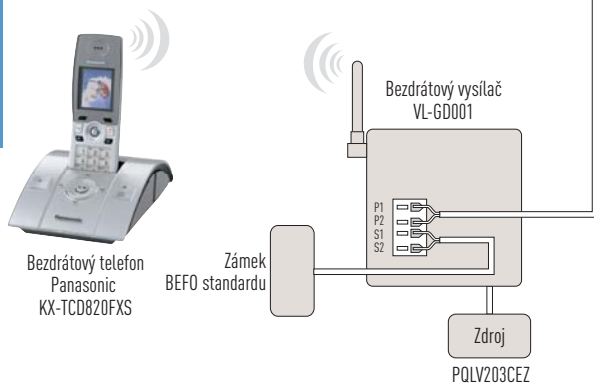

B. Ovládání přes Panasonic DECT telefon