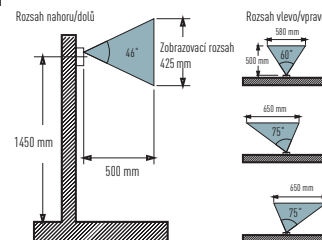

Přizpůsobení tvaru dveří

Úhel pohledu kamery

Díky širokému zornému poli kamery budete vždy čisté a jasně vidět, kdo je před vašimi dveřmi. Horizontální rozsah kamery lze nastavit do 3 poloh.