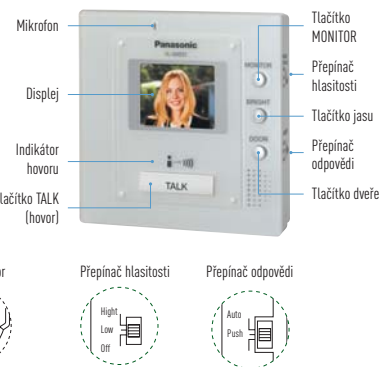

Vnitřní jednotka