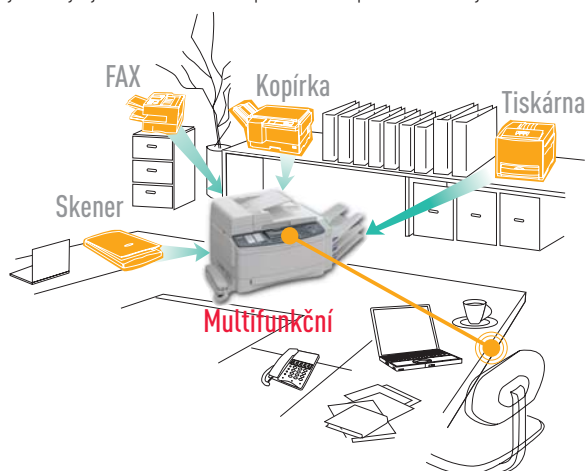

Minimální prostorové nároky

Nová řada multifunkčních přístrojů Panasonic přináší ideální řešení pro práci s dokumenty v prostředí menších a středně velkých pracovních skupin. Koncepce „vše v jednom“ spojuje funkce rychlého laserového faxu, kvalitní laserové tiskárny, digitální kopírky a plochého barevného skeneru.

To vše v jediné kompaktní jednotce s minimálními prostorovými nároky. Multifunkční zařízení tak výrazně zvyšují efektivitu a flexibilitu při každodenní práci s dokumenty.