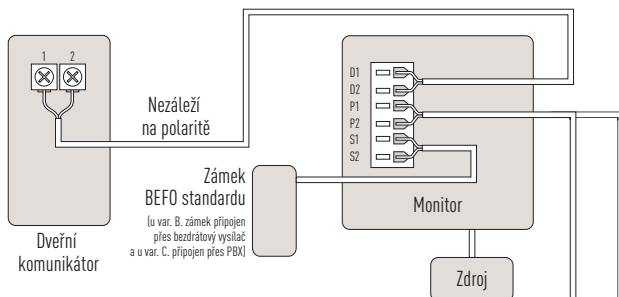

A. Základní varianta