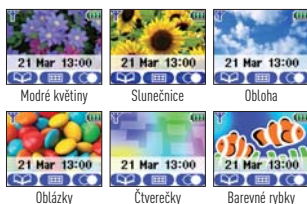

Ukázka tapety přístroje KX-TG8120

■ Zdokonalené ovládání

Grafické uživatelské rozhraní s ikonami zjednodušuje přístup k různým funkcím a jejich nastavení.

(KX-TG9120/TG8120/TG8100/TC0340)

Velký monochromatický, podsvícený LCD displej má dobře čitelné znaky i text.

(netýká se telefonů s barevným displejem KX-TG9120/TG8100/TG8120 a KX-TC0340)